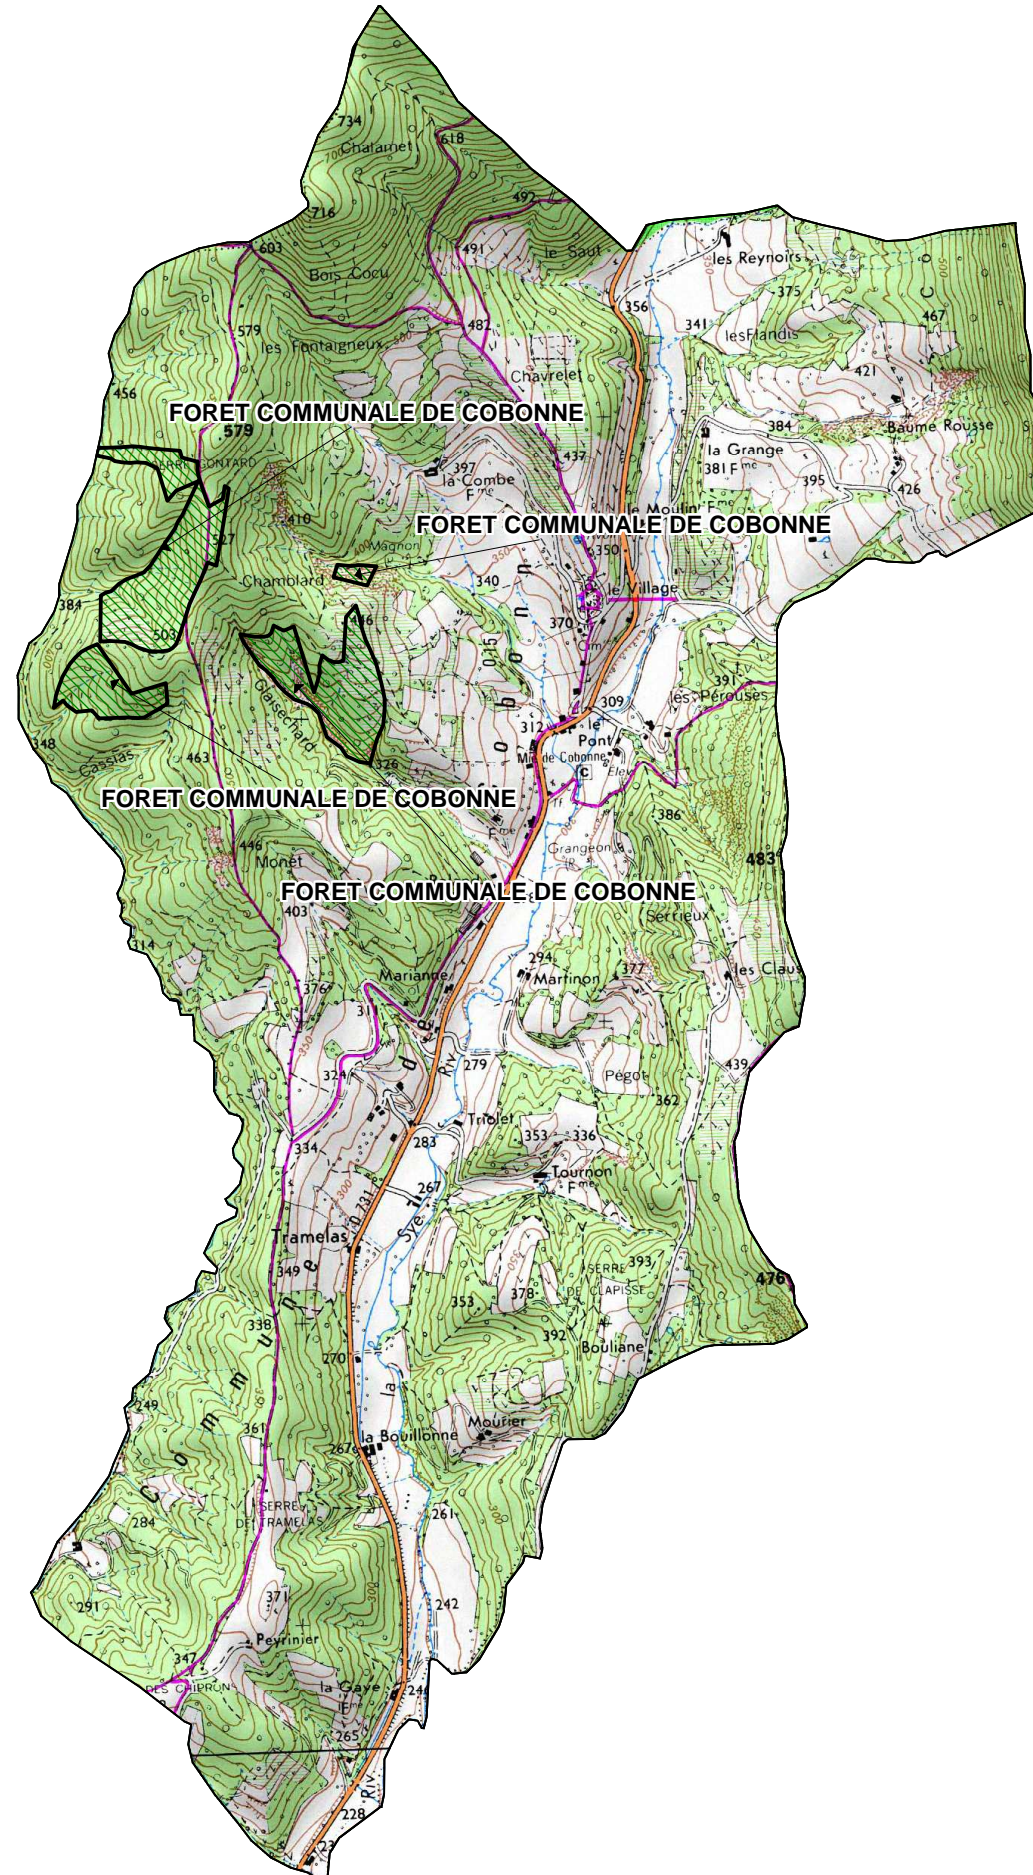

FORETS SOUMISES GESTION ONF

COMMUNE DE : COBONNE

Echelle : 1cm=0,25Km

Sources :
©IGN - Scan 25© mise à jour 2005,
©ONF - Agence Drôme-Ardèche
Réalisation : DDT de la Drôme - MOP - Novembre 2010