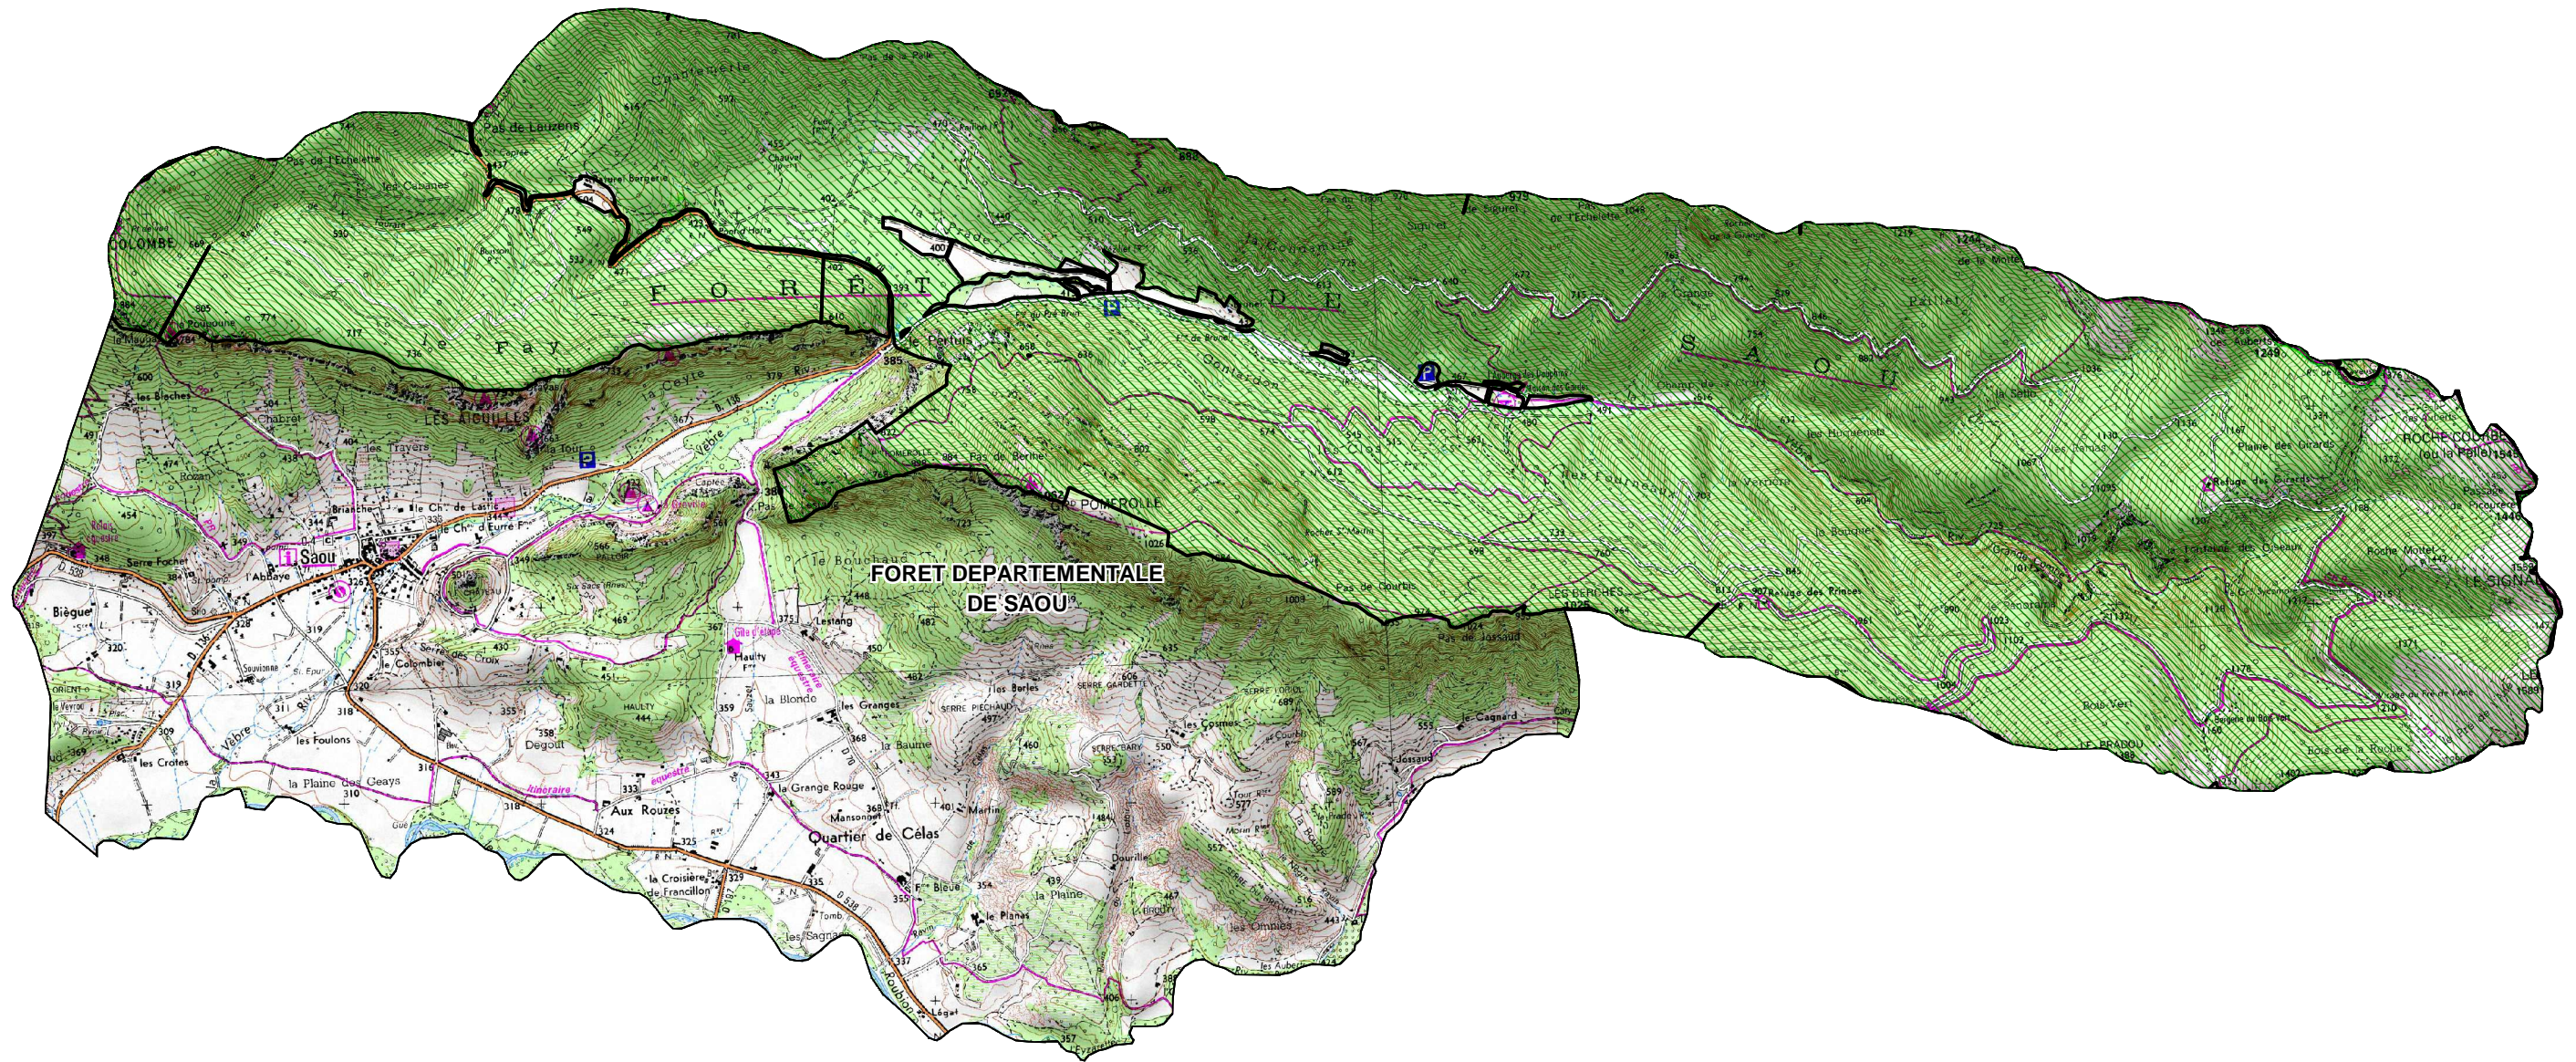

# FORETS SOUMISES GESTION ONF

COMMUNE DE : SAOU

Echelle : 1cm=0,35 Km

Sources :  
©IGN - Scan 25© mise à jour 2005,  
©ONF - Agence Drôme-Ardèche  
Réalisation : DDT de la Drôme - MOP - Novembre 2010