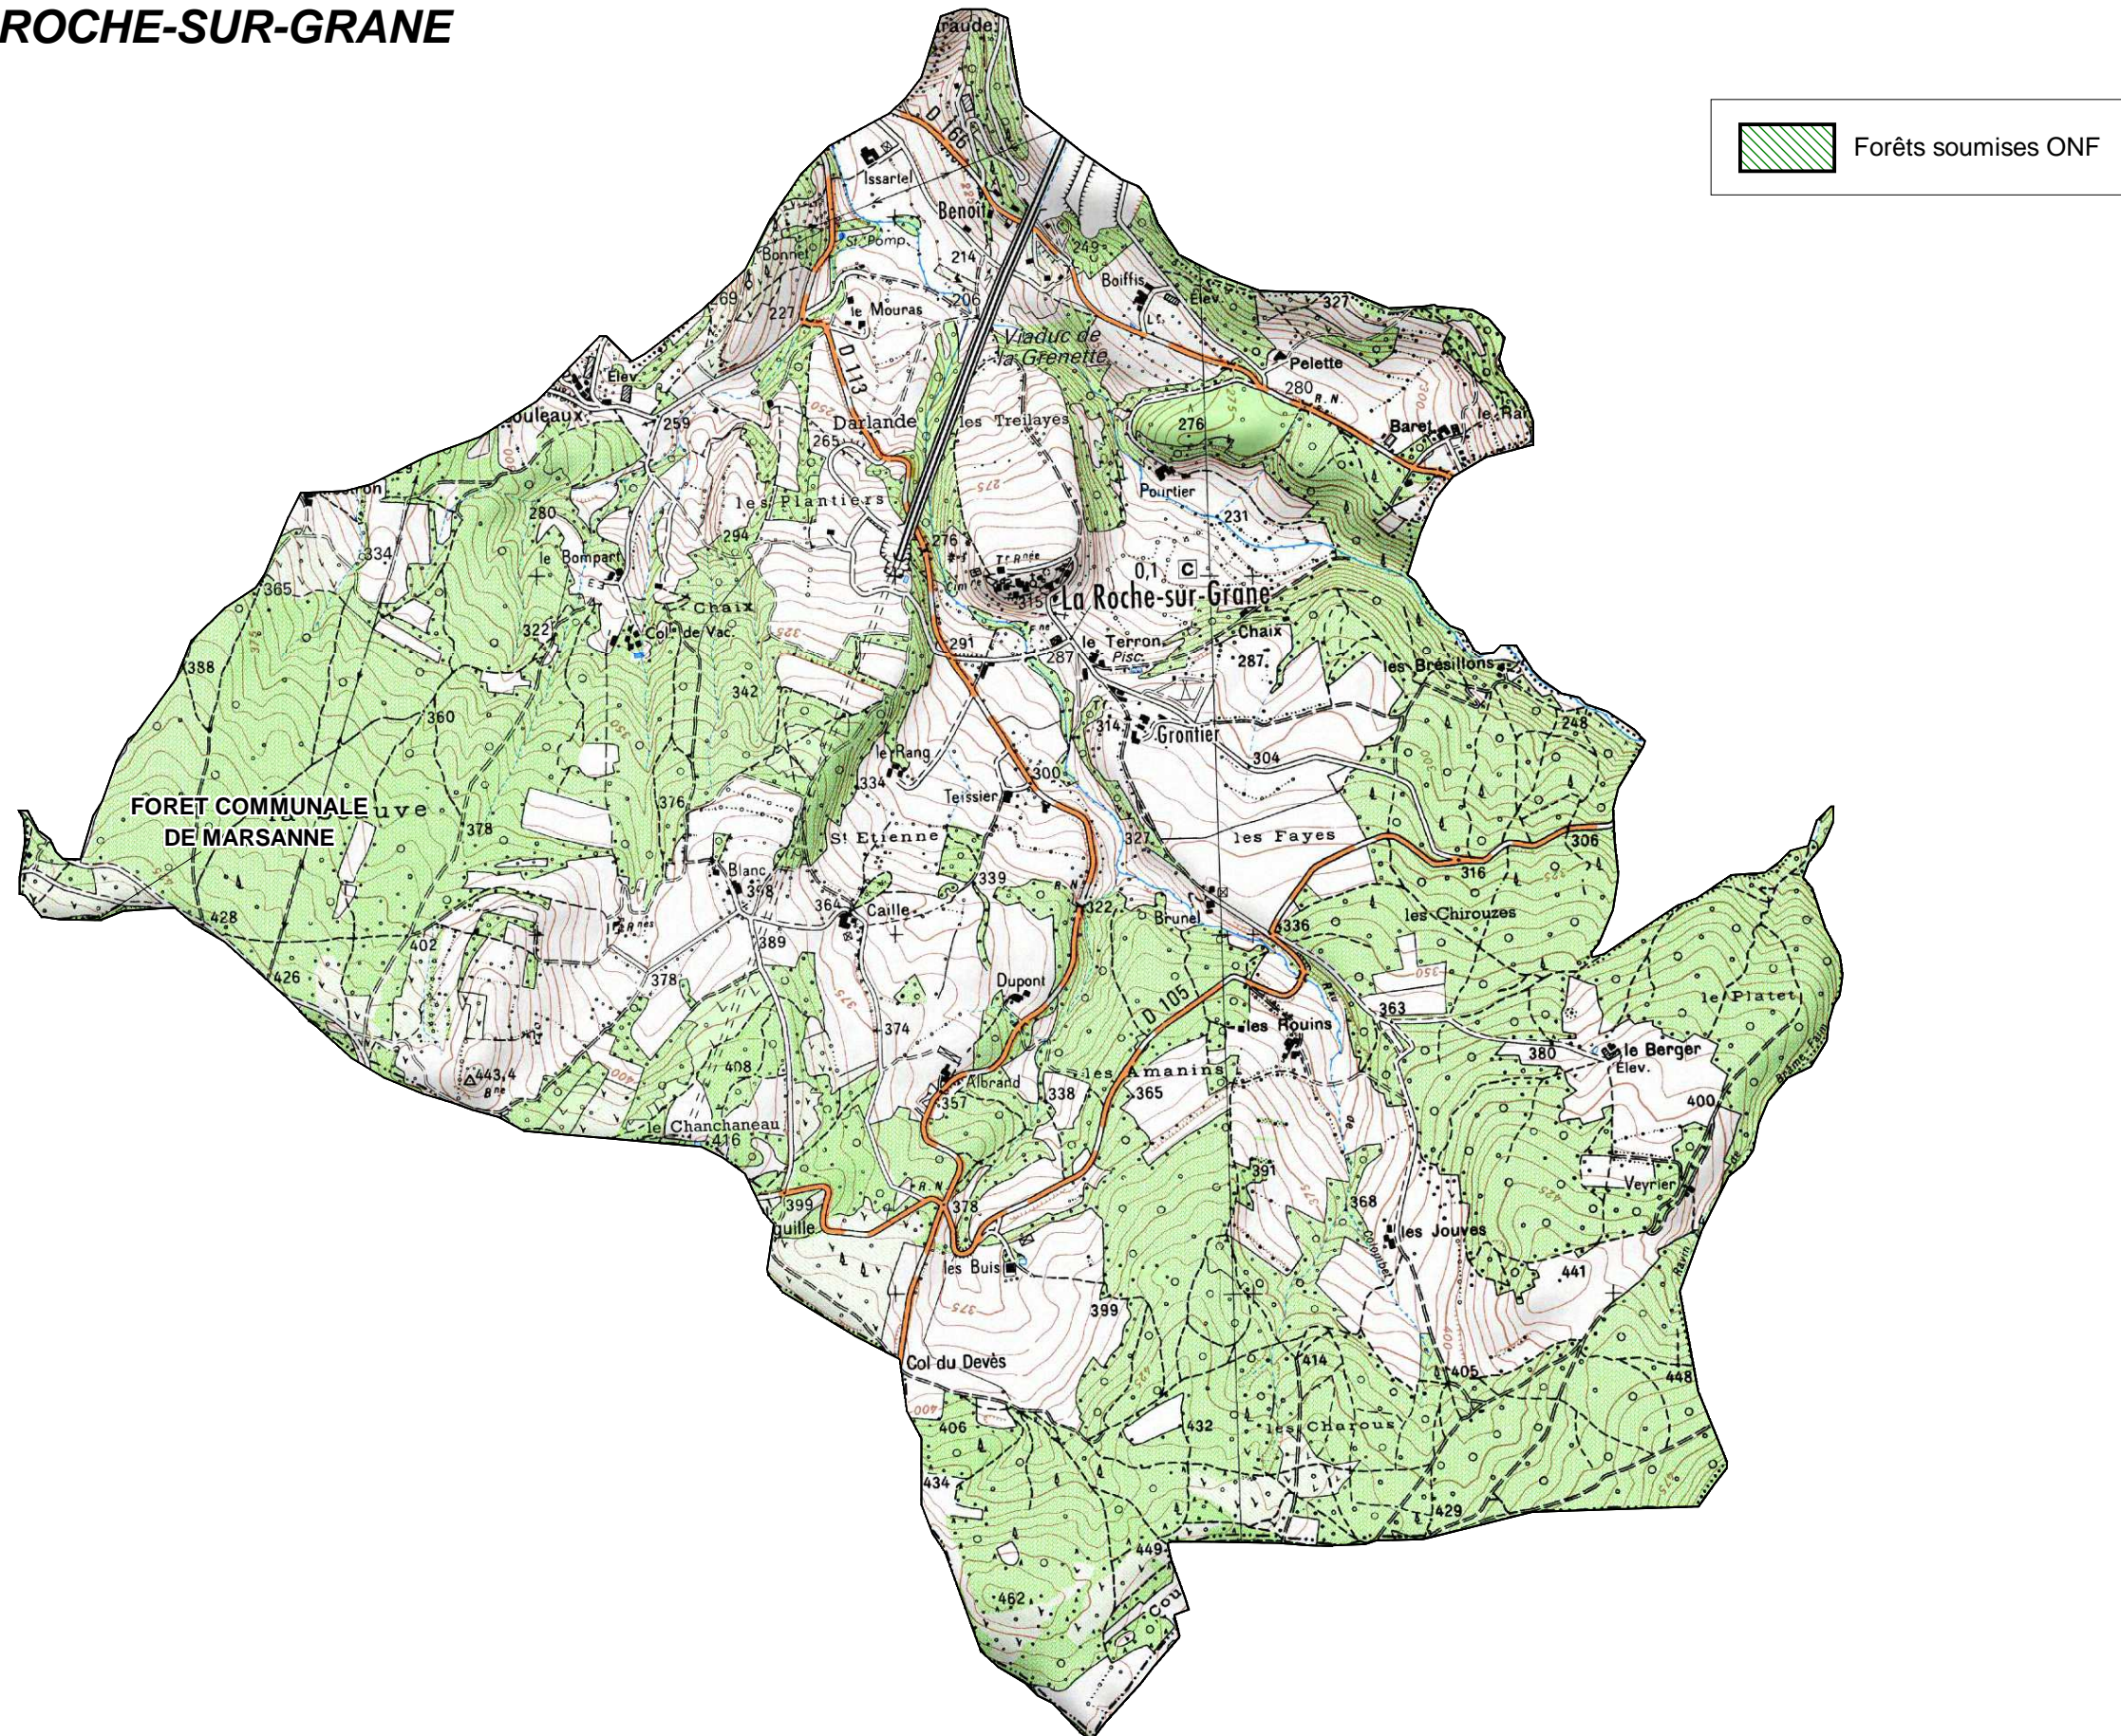

FORETS SOUMISES GESTION ONF

COMMUNE DE : LA ROCHE-SUR-GRANE

Echelle : 1cm=0,20 Km

Sources :
©IGN - Scan 25© mise à jour 2005,
©ONF - Agence Drôme-Ardèche
Réalisation : DDT de la Drôme - MOP - Novembre 2010