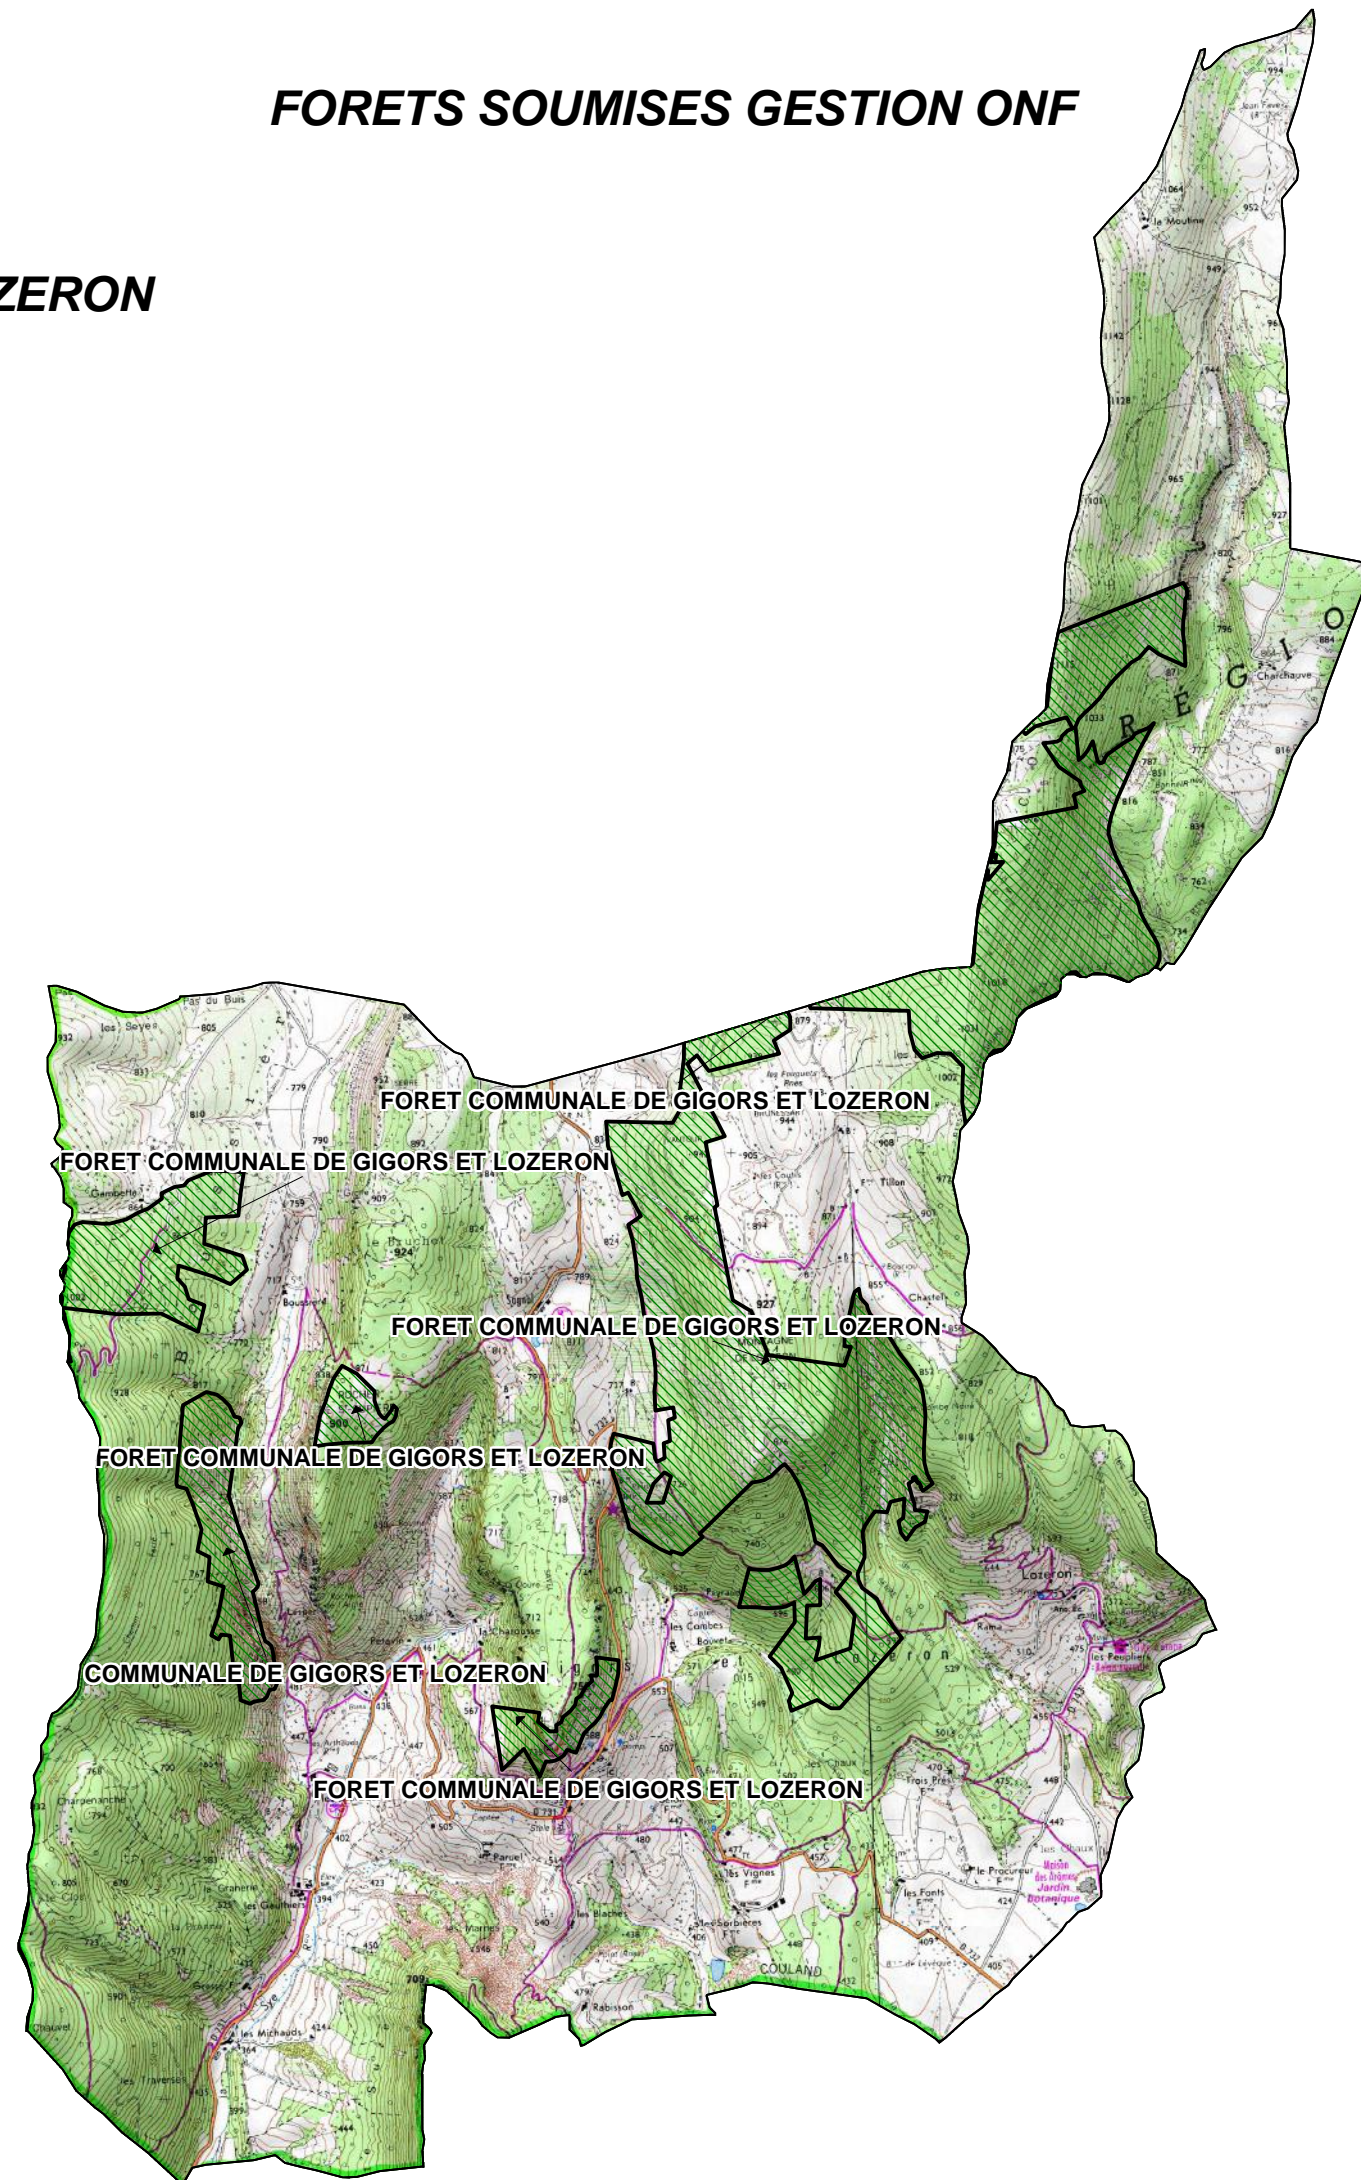

# FORETS SOUMISES GESTION ONF

COMMUNE DE : GIGORS ET LOZERON

Echelle : 1cm=0,40Km

Sources :  
©IGN - Scan 25© mise à jour 2005,  
©ONF - Agence Drôme-Ardèche  
Réalisation : DDT de la Drôme - MOP - Novembre 2010