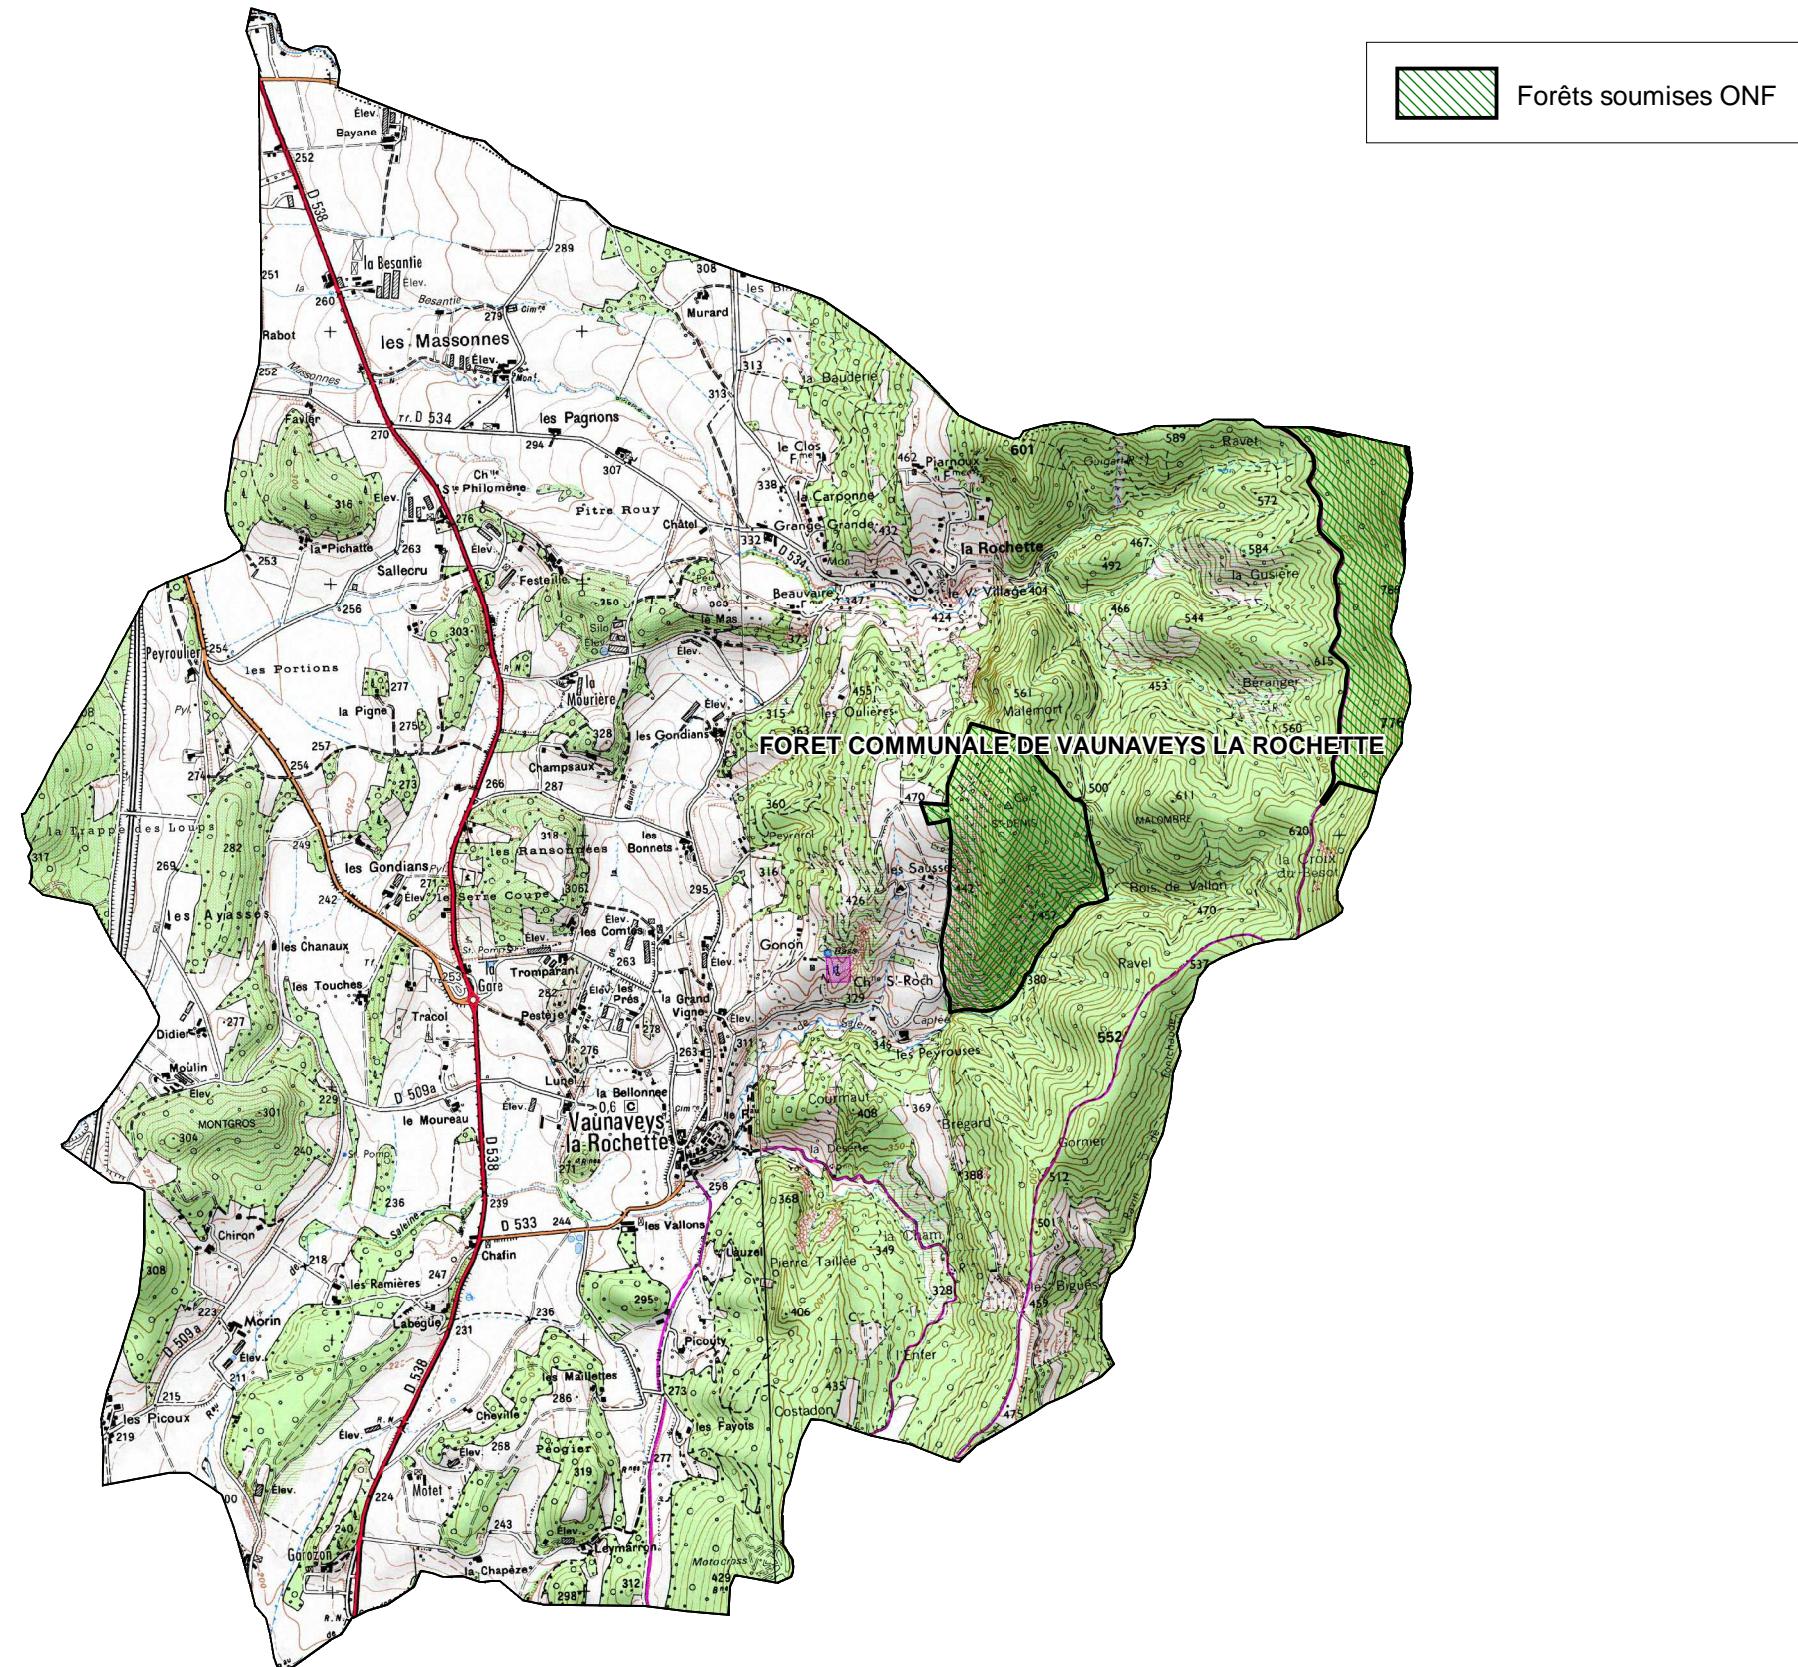

# FORETS SOUMISES GESTION ONF

COMMUNE DE : VAUNAVEYS-LA-ROCHETTE

Echelle : 1cm=0,30 Km

Sources :  
©IGN - Scan 25© mise à jour 2005,  
©ONF - Agence Drôme-Ardèche  
Réalisation : DDT de la Drôme - MOP - Novembre 2010